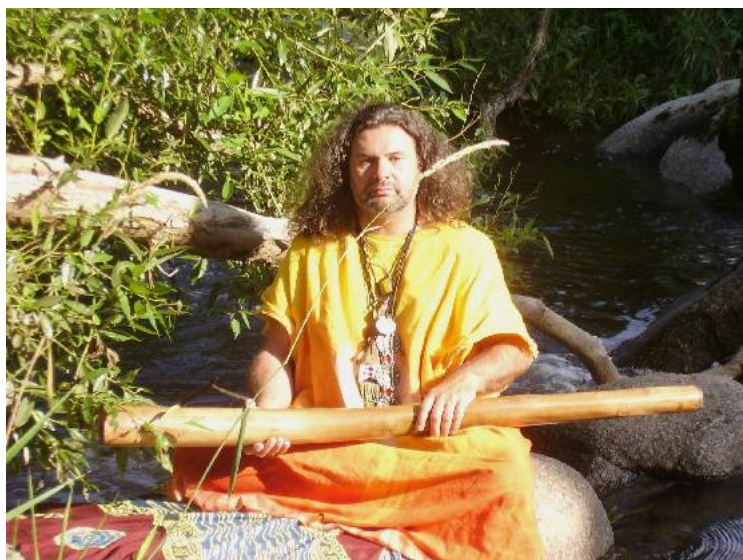

# STROM ŠAMANŮ

## Koncert

**Dr. Lubomíra Holzera**

**Zpěv, koncovka, fujara, brumle, ústní harfa, bubny, didgeridoo,  
tibetské mísy, cistra**

**Starý hřbitovní kostel**

**HORNÍ MARŠOV – VEDLE FARY**

**pátek 16. dubna 2010 v 19:00**

**Hudba otevře a rozezvučí vaše srdce... vydáme se na cestu hudby kolem světa a proti času – Morava – Tibet – Sibiř – Austrálie – Amerika – Písně, melodie a rytmy pro vnímání sebe, přírody a Univerza – pro splnutí a návrat k nim...**